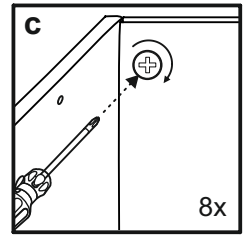

1	bok levý s příčkou	200	x	35	1ks
2	bok levý bílá	195,8	x	30	1ks
3	bok pravý s příčkou	200	x	35	1ks
4	bok pravý bílá	195,8	x	30	1ks
5	čelo nohy	185	x	35	1ks
6	čelo nohy bílá	175,5	x	30	1ks
7	čelo hlava bílá	171,9	x	30	1ks
8	příčka střed	170	x	10	1ks
9	čelo hlava střed	185	-	56,9	1ks
10	čelo hlava L	156,6	x	107	1ks
11	čelo hlava P	156,6	x	107	1ks
12	smrkový hranol 40x60	192	x	---	1ks
13	sololak bílý	172	x	96,8	2ks
14	zádová lišta	172	-	---	1ks

19x	8x	8x	12x	24x (3,5x16)	18x (4x30)	24x (3x16)	4x konf
16x	4x	1x podperna noha	1x	4x	4x	8x	

2

3

4

5

6

19	TYPL
8	ŠROUB EXCENTRU
8	MATICE EXCENTRU
12	KLUŽÁK HNĚDÝ NA VRUT
24	VRUT 4x20
18	VRUT 4x30
24	VRUT 3,5x16
4	KONFIRMÁT
4	MATICE EXCENTRU VELKÁ
4	ŠROUB EXCENTRU VELKÝ
8	krytka EXCENTRU
1	KLIČKA IMBUS
1	Podpěrná noha
16	Šroub 6x35 plochá hlava imbus
4	Zahakovací kování