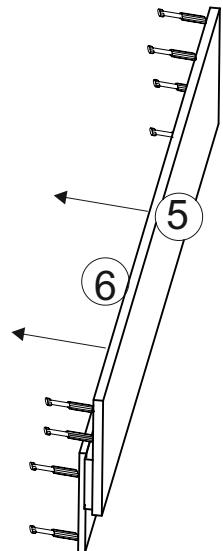

1	bok levý s příčkou	200	x	35	1ks
2	bok levý bílá	195,8	x	30	1ks
3	bok pravý s příčkou	200	x	35	1ks
4	bok pravý bílá	195,8	x	30	1ks
5	čelo nohy	185	x	35	1ks
6	čelo nohy bílá	175,5	x	30	1ks
7	čelo hlava bílá	171,9	x	30	1ks
8	příčka střed	170	x	10	1ks
9	čelo hlava střed	185	-	56,9	1ks
10	čelo hlava L	156,6	x	107	1ks
11	čelo hlava P	156,6	x	107	1ks
12	smrkový hranol 40x60	192	x	---	1ks
13	sololak bílý	172	x	96,8	2ks
14	zádová lišta	172	-	---	1ks

19x	8x	8x	12x	24x (3,5x16)	18x (4x30)	24x (3x16)	4x konf
16x	4x	1x podperna noha	1x	4x	4x	8x	

2

3

4

5

6

19	TYPL
8	ŠROUB EXCENTRU
8	MATICE EXCENTRU
12	KLUŽÁK HNĚDÝ NA VRUT
24	VRUT 4x20
18	VRUT 4x30
24	VRUT 3,5x16
4	KONFIRMÁT
4	MATICE EXCENTRU VELKÁ
4	ŠROUB EXCENTRU VELKÝ
8	krytka EXCENTRU
1	KLIČKA IMBUS
1	Podpěrná noha
16	Šroub 6x35 plochá hlava imbus
4	Zahakovací kování