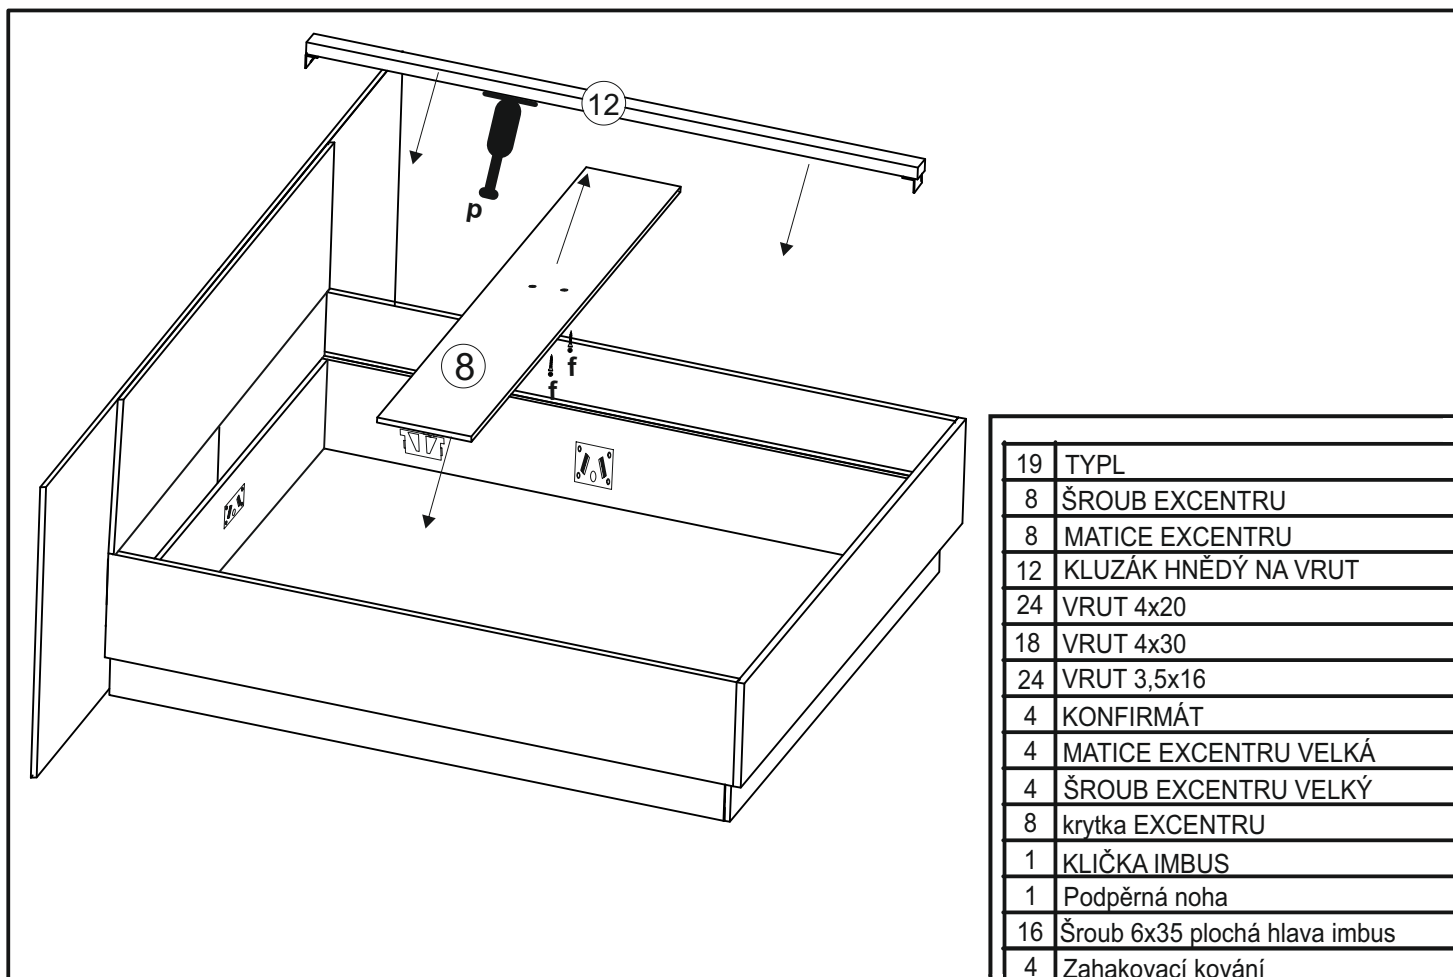

1	bok levý s příčkou	200	x	35	1ks
2	bok levý bílá	195,8	x	30	1ks
3	bok pravý s příčkou	200	x	35	1ks
4	bok pravý bílá	195,8	x	30	1ks
5	čelo nohy	185	x	35	1ks
6	čelo nohy bílá	175,5	x	30	1ks
7	čelo hlava bílá	171,9	x	30	1ks
8	příčka střed	170	x	10	1ks
9	čelo hlava střed	185	-	56,9	1ks
10	čelo hlava L	156,6	x	107	1ks
11	čelo hlava P	156,6	x	107	1ks
12	smrkový hranol 40x60	192	x	---	1ks
13	sololak bílý	172	x	96,8	2ks
14	zádová lišta	172	-	---	1ks

19x	8x	8x	12x	24x (3,5x16)	18x (4x30)	24x (3x16)	4x konf
16x	4x	1x podperna noha	1x	4x	4x	8x	

2

3

4

5

6

19	TYPL
8	ŠROUB EXCENTRU
8	MATICE EXCENTRU
12	KLUŽÁK HNĚDÝ NA VRUT
24	VRUT 4x20
18	VRUT 4x30
24	VRUT 3,5x16
4	KONFIRMÁT
4	MATICE EXCENTRU VELKÁ
4	ŠROUB EXCENTRU VELKÝ
8	krytka EXCENTRU
1	KLIČKA IMBUS
1	Podpěrná noha
16	Šroub 6x35 plochá hlava imbus
4	Zahakovací kování