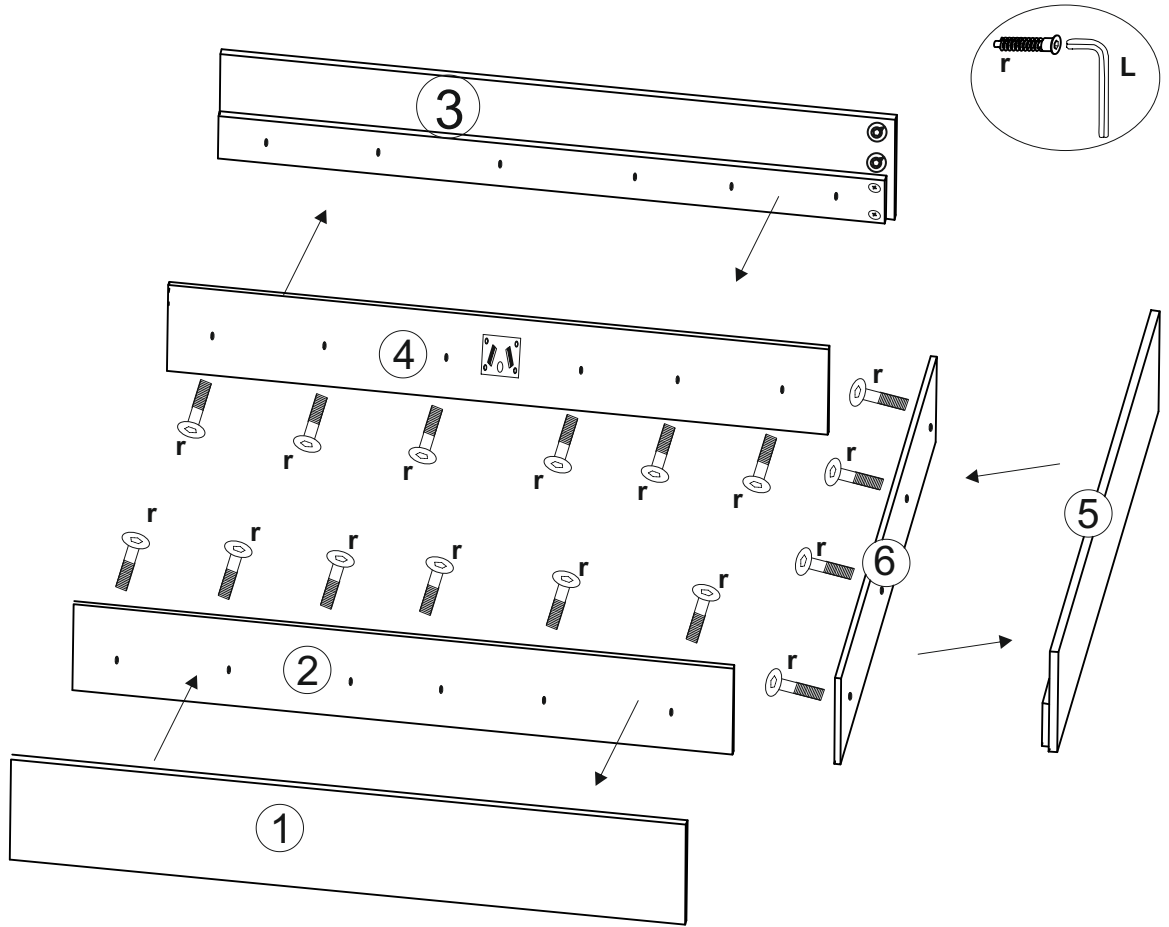

1	bok levý s příčkou	200	x	35	1ks
2	bok levý bílá	195,8	x	30	1ks
3	bok pravý s příčkou	200	x	35	1ks
4	bok pravý bílá	195,8	x	30	1ks
5	čelo nohy	185	x	35	1ks
6	čelo nohy bílá	175,5	x	30	1ks
7	čelo hlava bílá	171,9	x	30	1ks
8	příčka střed	170	x	10	1ks
9	čelo hlava střed	185	-	56,9	1ks
10	čelo hlava L	156,6	x	107	1ks
11	čelo hlava P	156,6	x	107	1ks
12	smrkový hranol 40x60	192	x	---	1ks
13	sololak bílý	172	x	96,8	2ks
14	zádová lišta	172	-	---	1ks

19x	8x	8x	12x	24x (3,5x16)	18x (4x30)	24x (3x16)	4x konf
16x	4x	1x podperna noha	1x	4x	4x	8x	

2

3

4

5

6

19	TYPL
8	ŠROUB EXCENTRU
8	MATICE EXCENTRU
12	KLUŽÁK HNĚDÝ NA VRUT
24	VRUT 4x20
18	VRUT 4x30
24	VRUT 3,5x16
4	KONFIRMÁT
4	MATICE EXCENTRU VELKÁ
4	ŠROUB EXCENTRU VELKÝ
8	krytka EXCENTRU
1	KLIČKA IMBUS
1	Podpěrná noha
16	Šroub 6x35 plochá hlava imbus
4	Zahakovací kování