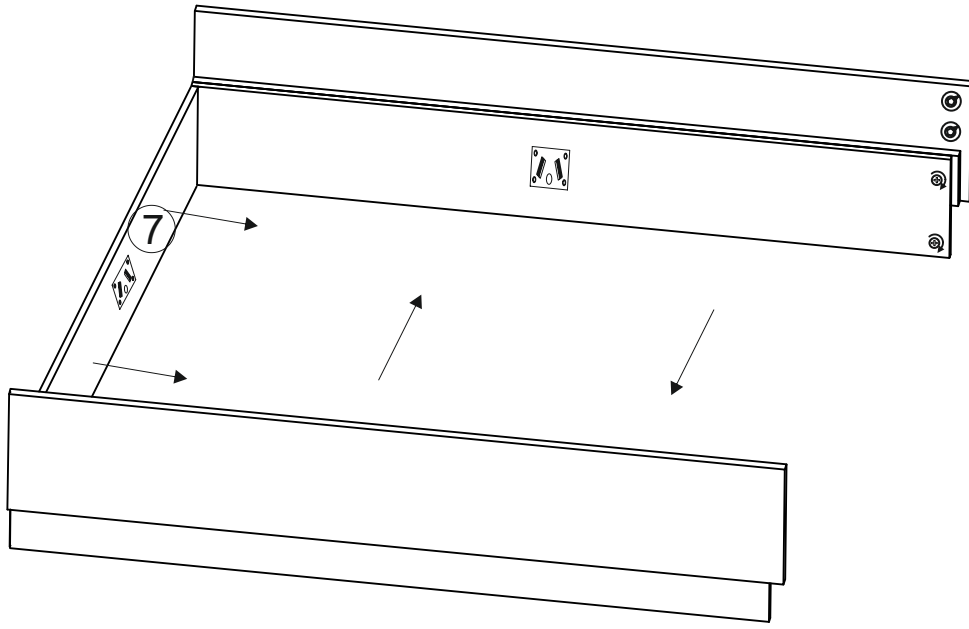

1	bok levý s příčkou	200	x	35	1ks
2	bok levý bílá	195,8	x	30	1ks
3	bok pravý s příčkou	200	x	35	1ks
4	bok pravý bílá	195,8	x	30	1ks
5	čelo nohy	185	x	35	1ks
6	čelo nohy bílá	175,5	x	30	1ks
7	čelo hlava bílá	171,9	x	30	1ks
8	příčka střed	170	x	10	1ks
9	čelo hlava střed	185	-	56,9	1ks
10	čelo hlava L	156,6	x	107	1ks
11	čelo hlava P	156,6	x	107	1ks
12	smrkový hranol 40x60	192	x	---	1ks
13	sololak bílý	172	x	96,8	2ks
14	zádová lišta	172	-	---	1ks

19x	8x	8x	12x	24x (3,5x16)	18x (4x30)	24x (3x16)	4x konf
16x	4x	1x podperna noha	1x	4x	4x	8x	

2

3

4

5

6

19	TYPL
8	ŠROUB EXCENTRU
8	MATICE EXCENTRU
12	KLUŽÁK HNĚDÝ NA VRUT
24	VRUT 4x20
18	VRUT 4x30
24	VRUT 3,5x16
4	KONFIRMÁT
4	MATICE EXCENTRU VELKÁ
4	ŠROUB EXCENTRU VELKÝ
8	krytka EXCENTRU
1	KLIČKA IMBUS
1	Podpěrná noha
16	Šroub 6x35 plochá hlava imbus
4	Zahakovací kování