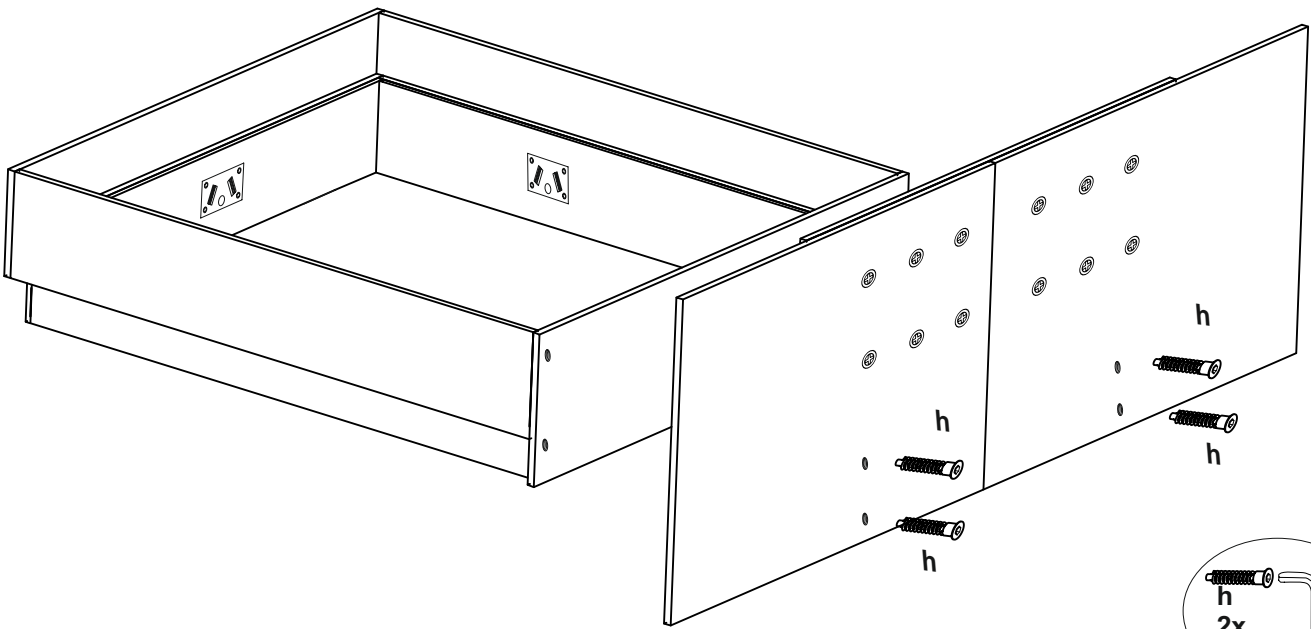

1	bok levý s příčkou	200	x	35	1ks
2	bok levý bílá	195,8	x	30	1ks
3	bok pravý s příčkou	200	x	35	1ks
4	bok pravý bílá	195,8	x	30	1ks
5	čelo nohy	185	x	35	1ks
6	čelo nohy bílá	175,5	x	30	1ks
7	čelo hlava bílá	171,9	x	30	1ks
8	příčka střed	170	x	10	1ks
9	čelo hlava střed	185	-	56,9	1ks
10	čelo hlava L	156,6	x	107	1ks
11	čelo hlava P	156,6	x	107	1ks
12	smrkový hranol 40x60	192	x	---	1ks
13	sololak bílý	172	x	96,8	2ks
14	zádová lišta	172	-	---	1ks

19x	8x	8x	12x	24x (3,5x16)	18x (4x30)	24x (3x16)	4x konf
16x	4x	1x podperna noha	1x	4x	4x	8x	

2

3

4

5

6

19	TYPL
8	ŠROUB EXCENTRU
8	MATICE EXCENTRU
12	KLUŽÁK HNĚDÝ NA VRUT
24	VRUT 4x20
18	VRUT 4x30
24	VRUT 3,5x16
4	KONFIRMÁT
4	MATICE EXCENTRU VELKÁ
4	ŠROUB EXCENTRU VELKÝ
8	krytka EXCENTRU
1	KLIČKA IMBUS
1	Podpěrná noha
16	Šroub 6x35 plochá hlava imbus
4	Zahakovací kování