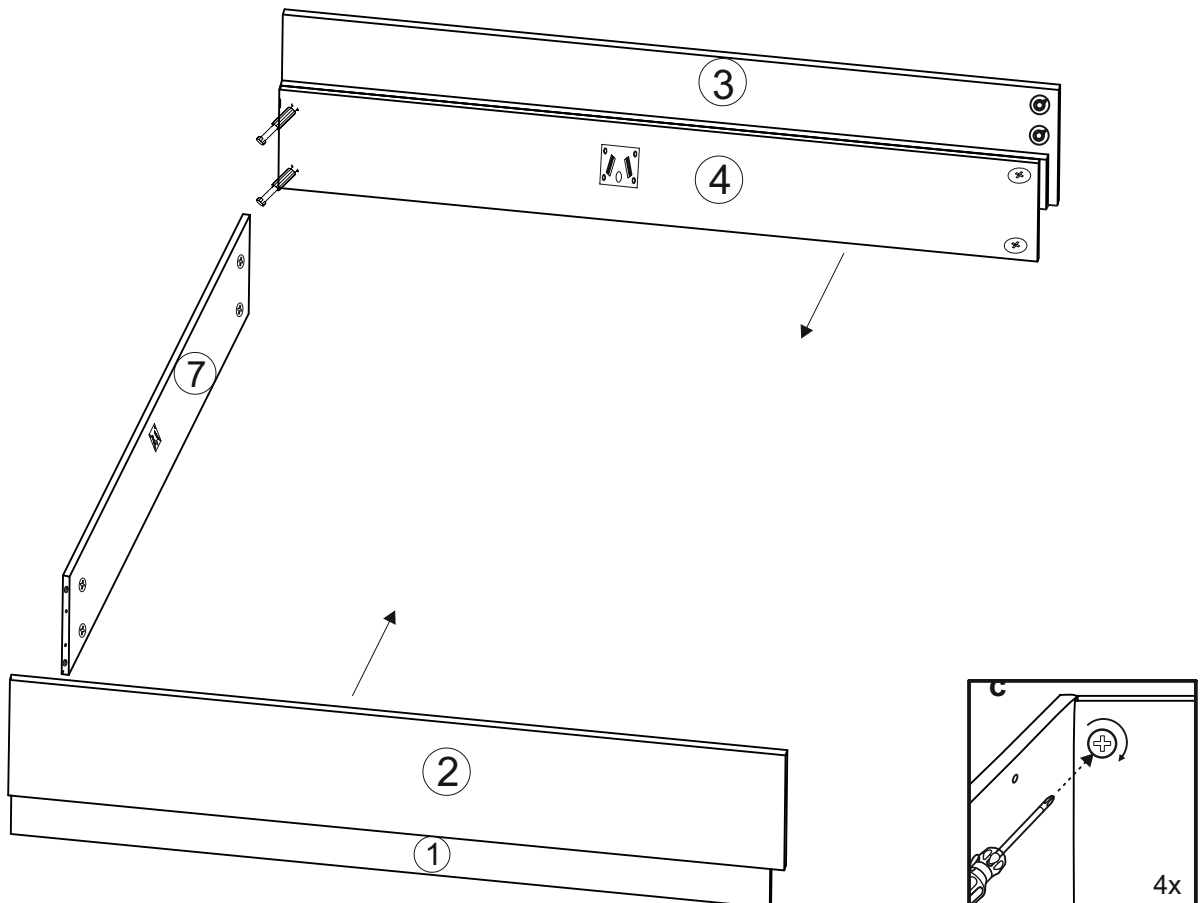

1	bok levý s příčkou	200	x	35	1ks
2	bok levý bílá	195,8	x	30	1ks
3	bok pravý s příčkou	200	x	35	1ks
4	bok pravý bílá	195,8	x	30	1ks
5	čelo nohy	185	x	35	1ks
6	čelo nohy bílá	175,5	x	30	1ks
7	čelo hlava bílá	171,9	x	30	1ks
8	příčka střed	170	x	10	1ks
9	čelo hlava střed	185	-	56,9	1ks
10	čelo hlava L	156,6	x	107	1ks
11	čelo hlava P	156,6	x	107	1ks
12	smrkový hranol 40x60	192	x	---	1ks
13	sololak bílý	172	x	96,8	2ks
14	zádová lišta	172	-	---	1ks

19x	8x	8x	12x	24x (3,5x16)	18x (4x30)	24x (3x16)	4x konf
16x	4x	1x podperna noha	1x	4x	4x	8x	

2

3

4

5

6

19	TYPL
8	ŠROUB EXCENTRU
8	MATICE EXCENTRU
12	KLUŽÁK HNĚDÝ NA VRUT
24	VRUT 4x20
18	VRUT 4x30
24	VRUT 3,5x16
4	KONFIRMÁT
4	MATICE EXCENTRU VELKÁ
4	ŠROUB EXCENTRU VELKÝ
8	krytka EXCENTRU
1	KLIČKA IMBUS
1	Podpěrná noha
16	Šroub 6x35 plochá hlava imbus
4	Zahakovací kování