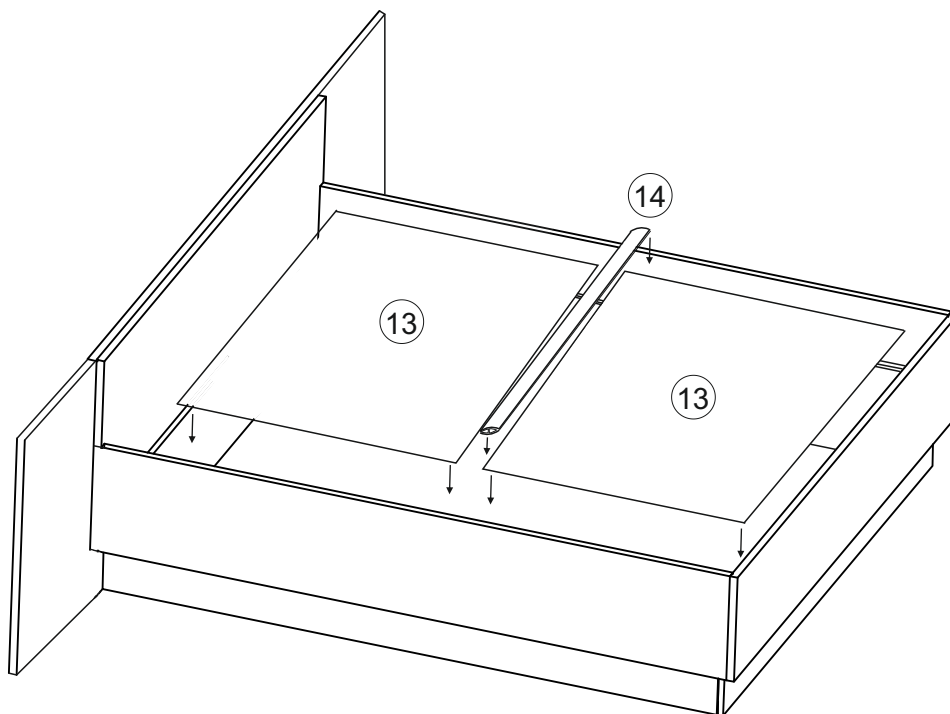

1	bok levý s příčkou	200	x	35	1ks
2	bok levý bílá	195,8	x	30	1ks
3	bok pravý s příčkou	200	x	35	1ks
4	bok pravý bílá	195,8	x	30	1ks
5	čelo nohy	185	x	35	1ks
6	čelo nohy bílá	175,5	x	30	1ks
7	čelo hlava bílá	171,9	x	30	1ks
8	příčka střed	170	x	10	1ks
9	čelo hlava střed	185	-	56,9	1ks
10	čelo hlava L	156,6	x	107	1ks
11	čelo hlava P	156,6	x	107	1ks
12	smrkový hranol 40x60	192	x	---	1ks
13	sololak bílý	172	x	96,8	2ks
14	zádová lišta	172	-	---	1ks

19x	8x	8x	12x	24x (3,5x16)	18x (4x30)	24x (3x16)	4x konf
16x	4x	1x podperna noha	1x	4x	4x	8x	

2

3

4

5

6

19	TYPL
8	ŠROUB EXCENTRU
8	MATICE EXCENTRU
12	KLUŽÁK HNĚDÝ NA VRUT
24	VRUT 4x20
18	VRUT 4x30
24	VRUT 3,5x16
4	KONFIRMÁT
4	MATICE EXCENTRU VELKÁ
4	ŠROUB EXCENTRU VELKÝ
8	krytka EXCENTRU
1	KLIČKA IMBUS
1	Podpěrná noha
16	Šroub 6x35 plochá hlava imbus
4	Zahakovací kování